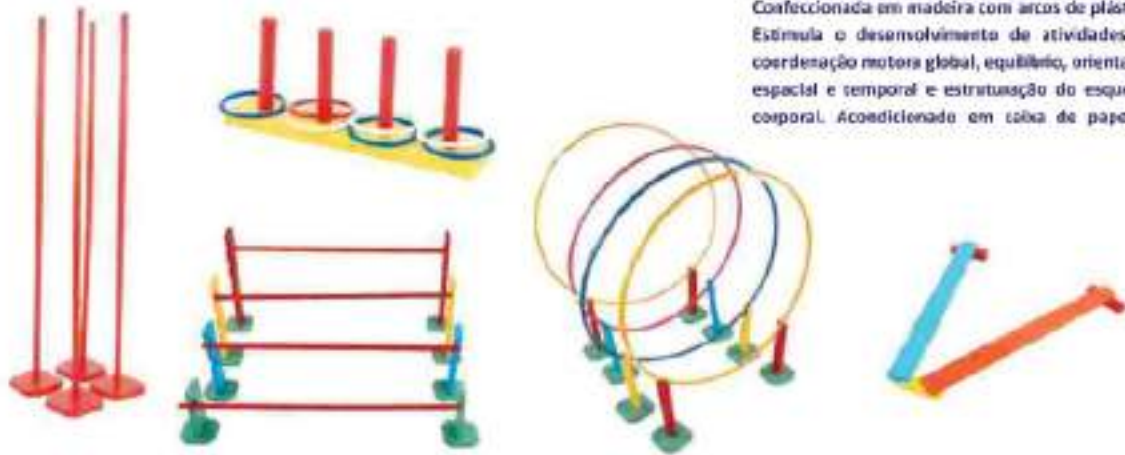

Opções com 3 ou 4 Tampas

Tamanho 3 Tampas:
Comprimento: 1,25 m
Largura: 47 cm
Altura: 43 cm

Tamanho 4 Tampas:
Comprimento: 1,61 m
Largura: 47 cm
Altura: 48 cm

Ata Forte

Soluções para otimizar espaço

CAMINHA EMPILHÁVEL

Comprimento: 1,33 m

Largura: 54 cm

Altura: 14 cm

- BARRAS DE ALUMÍNIO
- PÉS EM POLIPROPILENO INJETADO
- TECIDO POLIÉSTER COM RECOBRIMENTO EM PVC
- MONTAGEM FEITA TOTALMENTE POR ENCAIXE
- PRODUTO LAVÁVEL

Ata Forte

Soluções para otimizar espaço

EDUCAÇÃO FÍSICA

LINHA MOVIMENTO Nº 1

Contém 67 peças

Coefecionada em madeira com arcos de plástico. Estimula o desenvolvimento de atividades de coordenação motora global, equilíbrio, orientação espacial e temporal e estruturação do esquema corporal. Acondicionado em caixa de papelão.