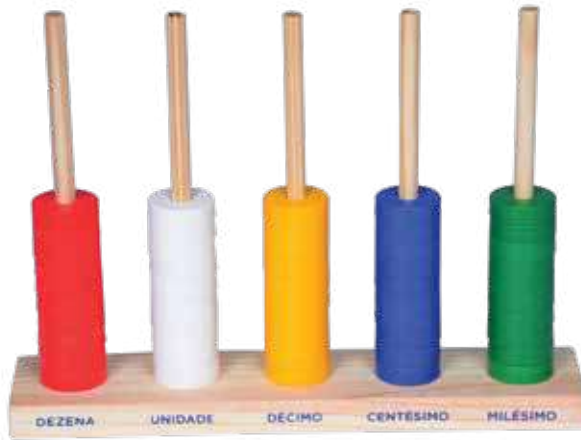

01 - ABACO ABERTO

PREÇO UNITÁRIO

R$ **20**,14

QUANTIDADE

633

02 - ABACO DE SERIAÇÃO