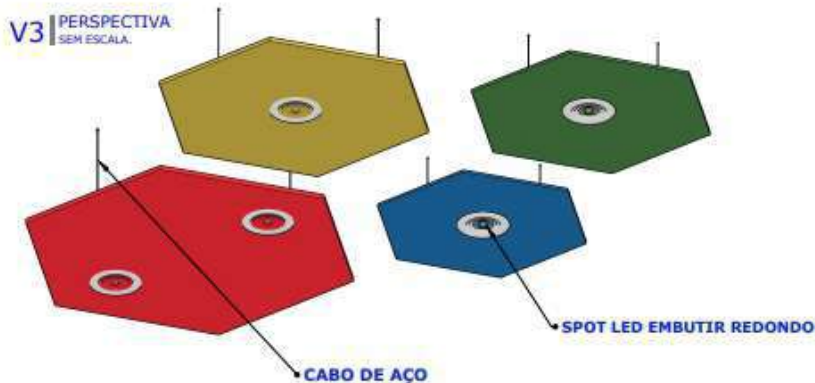

V1 | FRONTAL
ESCALA: 1/10

V3 | PERSPECTIVA SEM ESCALA.

V2 | Superior ESCALA: 1/10

Grama Sintética decorativa, produto 10mm
 Largura padrão do rolo: 2,00m.
 100% Polietileno Virgem.
 Materiais para Instalação: Adesivo de Contato ou Fita Dupla Face. Para recortes utilizar estilete, sempre pela base (fundo) do produto.

V3 | PERSPECTIVA SEM ESCALA.

V1 | FRONTAL ESCALA: 1/10

Placas hexagonal

Modelo: Isopor expandido / PVC Expandido
 Espessura da placa: 2 cm
 Cores: Vermelho / Verde / Azul / Amarelo

Spot de LED embutir

Modelo: Spot LED 5W
 Temperatura luz: 6400k Branco Frio
 Cores: Branco