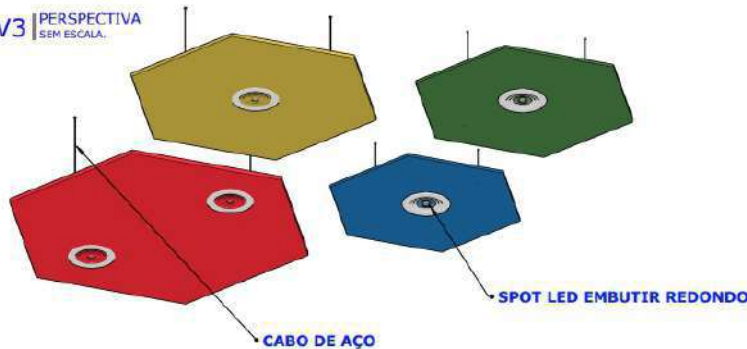

Rodapé em aço carbono tubular com sapatas niveladoras.

Armário AA 9050 Unique

Armário AB 9050 Unique

V3 | PERSPECTIVA
SEM ESCALA.

Placas hexagonal

Modelo: A placa de gesso acartonado (drywall), é composta de gesso e papel cartão.
Espessura: 1.20mm.
Cortada no formato hexagonal com pintura em acrílica fosca.
Cores: Vermelho / Verde / Azul / Amarelo