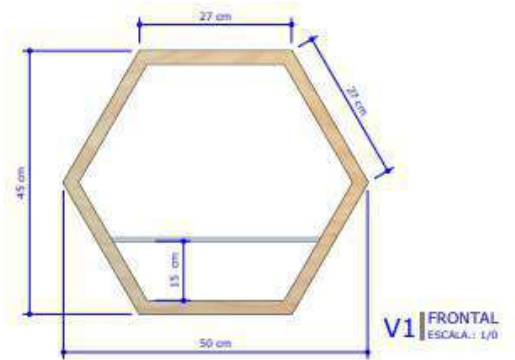

Dimensões

*alturas disponíveis da mesa:
Adulto = 750 mm
Juvenil = 640 mm
Infantil = 590 mm

Materiais e acabamentos

Tampo em MDP, revestido na face superior em laminado melamínico de alta pressão (A.P.) e na face inferior em baixa pressão (B.P.).

Projeto A | PERSPECTIVA
Layout Pequeno

Projeto B | PERSPECTIVA
Layout Médio

Projeto C | PERSPECTIVA
Layout Grande

V3 | PERSPECTIVA
SEM ESCALA

Perfil alumínio tubo

V1 | FRONTAL
ESCALA: 1/10

V2 | LATERAL
ESCALA: 1/10

Descrição:

Material madeira: Pinus tratado
Medidas: 0,50 x 0,45
Cor - Natural

V3 | PERSPECTIVA
SEM ESCALA

V1 | FRONTAL
ESCALA.: 1/0

V2 | LATERAL
ESCALA.: 1/0

Descrição:

Material madeira: Pinus tratado
Medidas: 200,0 x 0,45 x 0,40
Cor - Natural