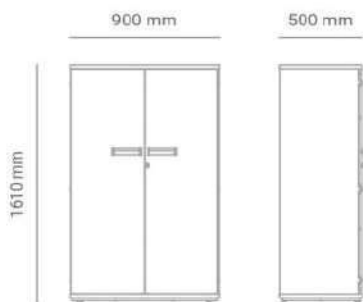

Armários Unique

Sobre o produto

A Linha Unique foi criada pensando em ambientes corporativos únicos, com flexibilidade e design diferenciado. Possui pés com características que facilitam a utilização do produto, bem como o conforto do usuário, além de oferecer acessórios personalizados. Confira versatilidade se houver necessidade de ampliação e variação na utilização. Um produto com detalhes pensados para cada empresa e que conta com a adequação de acordo com as normas da ABNT.

Arte adesivo:

Envolvimento em adesivo vinil impresso

Materiais e acabamentos

Estrutura em MDP revestido por BP, com proteção antibacteriana e textura tátil. Tampos e bases com espessura de 25mm e borda com 2,0mm. Puxadores embutidos de alumínio.

Rodapé em aço carbono tubular com sapatas niveladoras.

V3 | PERSPECTIVA
SEM ESCALA.

Placas hexagonal

Modelo: A placa de gesso acartonado (drywall), é composta de gesso e papel cartão.
Espessura: 1.20mm.
Cortada no formato hexagonal com pintura em acrílica fosca.
Cores: Vermelho / Verde / Azul / Amarelo

Spot de LED embutir

Modelo: Spot LED 5W
Temperatura luz: 6400k Branco Frio
Cores: Branco

Cabo de Aço

Modelo: Cabo de aço com regulagem de altura, e fixação em gancho
Cor: Aço

V1 | FRONTAL
ESCALA: 1/0