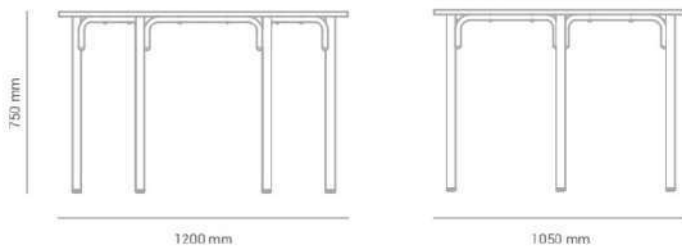

*Alturas disponíveis da mesa:

Adulto: 760 mm
Jovem: 640 mm
Infantil: 590 mm

Materiais e acabamentos

Tampo em MDP revestido em sua face superior em laminado melamínico de alta pressão (A.P.), confeccionado em tubos carbono de 1" 1/2", 1" 1/4", 7/8" e 29x58.

Ponteiras injetadas em polipropileno.

Mesa Coletiva Hexagonal BIB

Sobre o produto

A Mesa Coletiva Hexagonal está disponível em 4 cores e transforma o ambiente com seu design moderno e inovador. A peça é uma ótima escolha para ambientes que buscam atuar com criatividade e inspiração. Possui tampo em MDP, revestido na face superior em laminado melamínico de alta pressão (A.P.) e na face inferior em baixa pressão (B.P.) e estrutura em tubos de aço carbono de 1" 1/2" e 7/8" de diâmetro, e conexões injetadas em resina plástica.

Dimensões

*alturas disponíveis da mesa:
Adulto = 750 mm
Juvenil = 640 mm
Infantil = 590 mm

Materiais e acabamentos

Tampo em MDP, revestido na face superior em laminado melamínico de alta pressão (A.P.) e na face inferior em baixa pressão (B.P.).

Estrutura em tubos de aço carbono de 1" 1/2" e 7/8" de diâmetro, com pintura eletrostática e com conexões em resina plástica.

Cadeira Didático CDA

Sobre o produto

A Cadeira Didática da linha Maq Educar prioriza a ergonomia e o estilo na composição do ambiente. Disponível em 4 cores, a peça possui estrutura em tubo 7/8", assento e encosto confeccionados em MDF e laminado melamínico de alta pressão.