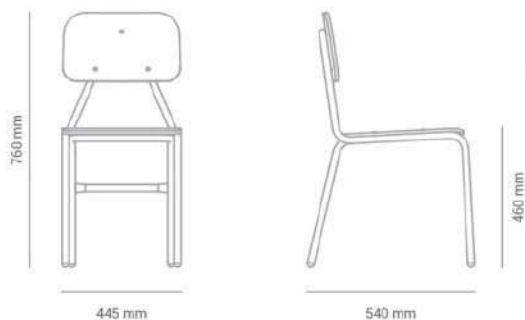

*Alturas disponíveis da mesa:

Adulto: 760 mm
Jovem: 640 mm
Infantil: 590 mm

Materiais e acabamentos

Tampo em MDP revestido em sua face superior em laminado melamínico de alta pressão (A.P.), confeccionado em tubos carbono de 1" 1/2", 1" 1/4", 7/8" e 29x58.

Ponteiras injetadas em polipropileno.

Mesa Coletiva Hexagonal BIB

Sobre o produto

A Mesa Coletiva Hexagonal está disponível em 4 cores e transforma o ambiente com seu design moderno e inovador. A peça é uma ótima escolha para ambientes que buscam atuar com criatividade e inspiração. Possui tampo em MDP, revestido na face superior em laminado melamínico de alta pressão (A.P.) e na face inferior em baixa pressão (B.P.) e estrutura em tubos de aço carbono de 1" 1/2" e 7/8" de diâmetro, e conexões injetadas em resina plástica.

Dimensões

*alturas disponíveis da mesa:
Adulto = 750 mm
Juvenil = 640 mm
Infantil = 590 mm

Materiais e acabamentos

Tampo em MDP, revestido na face superior em laminado melamínico de alta pressão (A.P.) e na face inferior em baixa pressão (B.P.).

Estrutura em tubos de aço carbono de 1" 1/2" e 7/8" de diâmetro, com pintura eletrostática e com conexões em resina plástica.

Cadeira Didático CDA

Sobre o produto

A Cadeira Didática da linha Maq Educar prioriza a ergonomia e o estilo na composição do ambiente. Disponível em 4 cores, a peça possui estrutura em tubo 7/8", assento e encosto confeccionados em MDF e laminado melamínico de alta pressão.