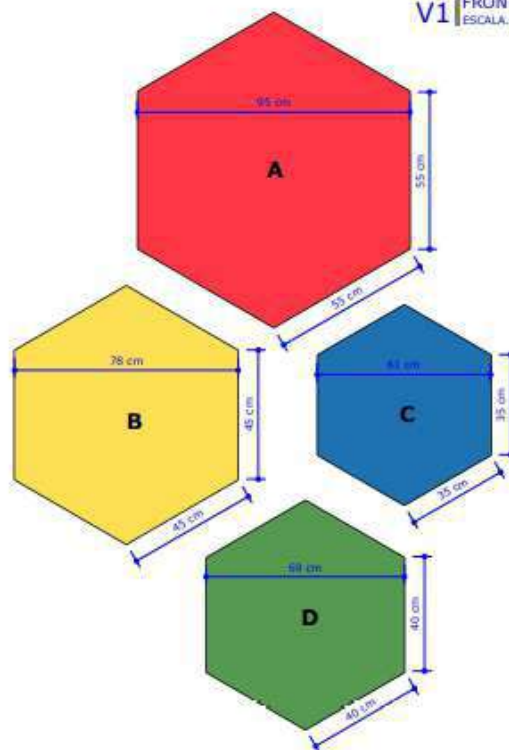

V1 | FRONTAL ESCALA: 1/10