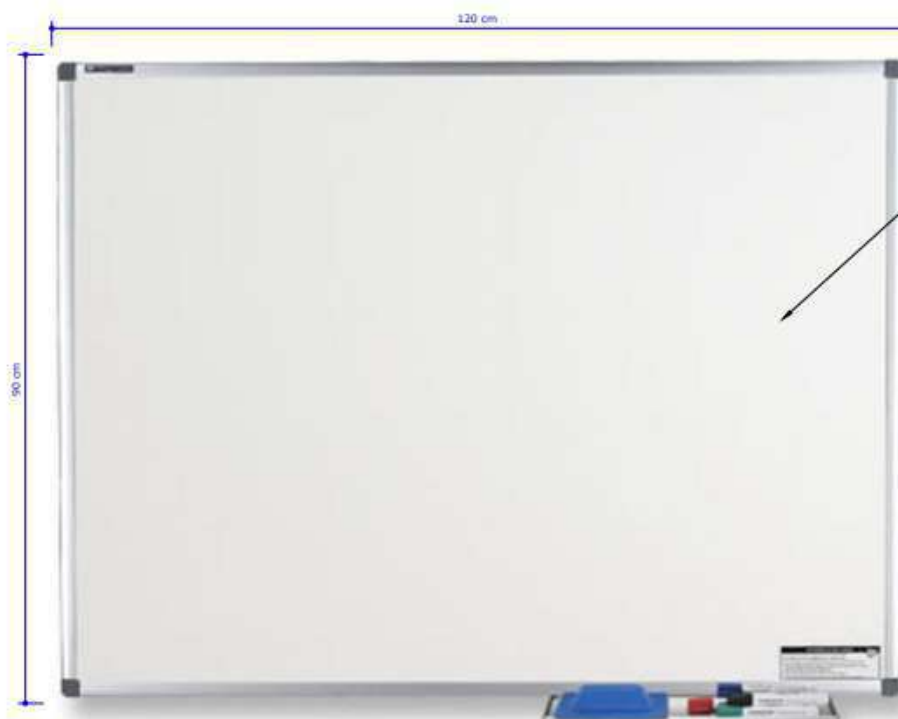

V3 | PERSPECTIVA
SEM ESCALA.