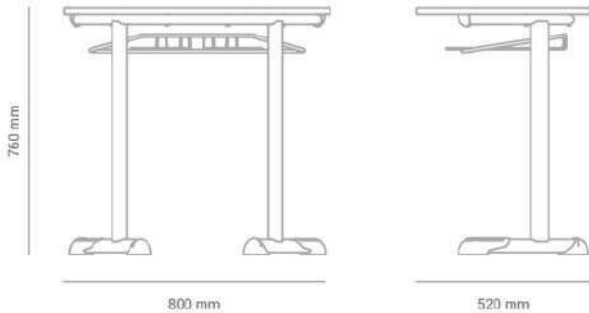

PROJETO: SALA (A)

PROJETO: SALA (B)

PROJETO: SALA (C)

PROJETO: SALA (C)

Mesa Didático MDA 01

Sobre o produto

A Mesa didática trapézio é ideal para salas de aula e de todos os tipos e idades. Mesa didática com tampo em MDP revestido em sua face superior em laminado melamínico de alta pressão (A.P.), confeccionado em tubos carbono de 1" 1/2", 1" 1/4", 7/8" e 29x58. Ponteiras injetadas em polipropileno.

*Alturas disponíveis da mesa:

Adulto: 760 mm
Jovem: 640 mm
Infantil: 590 mm

Materiais e acabamentos

Tampo em MDP revestido em sua face superior em laminado melamínico de alta pressão (A.P.), confeccionado em tubos carbono de 1" 1/2", 1" 1/4", 7/8" e 29x58.

Ponteiras injetadas em polipropileno.

Mesa Coletiva Hexagonal BIB

Sobre o produto

A Mesa Coletiva Hexagonal está disponível em 4 cores e transforma o ambiente com seu design moderno e inovador. A peça é uma ótima escolha para ambientes que buscam atuar com criatividade e inspiração. Possui tampo em MDP, revestido na face superior em laminado melamínico de alta pressão (A.P.) e na face inferior em baixa pressão (B.P.) e estrutura em tubos de aço carbono de 1" 1/2" e 7/8" de diâmetro, e conexões injetadas em resina plástica.

Dimensões

*alturas disponíveis da mesa:
Adulto = 750 mm
Juvenil = 640 mm
Infantil = 590 mm

Materiais e acabamentos

Tampo em MDP, revestido na face superior em laminado melamínico de alta pressão (A.P.) e na face inferior em baixa pressão (B.P.).