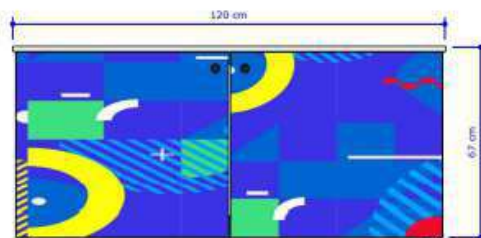

V1 | FRONTAL
ESCALA.: 1/0