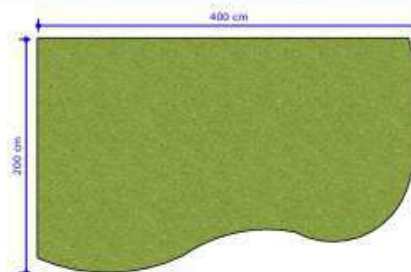

V2 | Superior ESCALA: 1/10