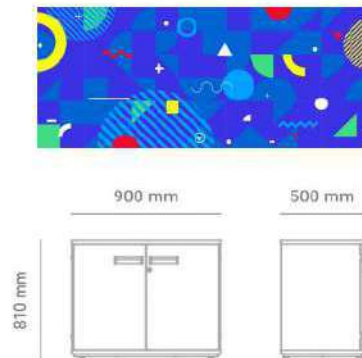

Armário AB 9050 Unique