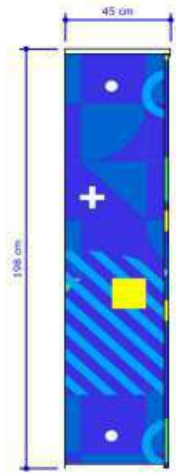

Projeto A | PERSPECTIVA
Layout Pequeno

Projeto B | PERSPECTIVA
Layout Médio

Projeto C | PERSPECTIVA
Layout Grande

V3 | PERSPECTIVA
SEM ESCALA

Perfil alumínio tubo

V1 | FRONTAL
ESCALA: 1/10

V2 | LATERAL
ESCALA: 1/10

Descrição:

Material madeira: Pinus tratado
Medidas: 0,50 x 0,45
Cor - Natural

V3 | PERSPECTIVA
SEM ESCALA

V1 | FRONTAL
ESCALA.: 1/0

V2 | LATERAL
ESCALA.: 1/0

Descrição:

Material madeira: Pinus tratado
Medidas: 200,0 x 0,45 x 0,40
Cor - Natural

V3 | PERSPECTIVA
SEM ESCALA

V1 | FRONTAL
ESCALA.: 1/0

V2 | LATERAL
ESCALA.: 1/0

Descrição:

Armário Baixo 3 Portas
Medidas: Larg 120 x Prof 0,60 x Alt 0,67cm
Tampo e corpo confeccionado em MDP
2 Portas
1 Chave que fecha as 2 portas

Arte adesivo:

Envolvimento em adesivo vinil impresso

V3 | PERSPECTIVA
SEM ESCALA.

V1 | FRONTAL
ESCALA: 1/10

V2 | LATERAL
ESCALA: 1/10

Descrição:

Armário de Aço com 02 (duas) Portas de Abrir e 04 (quatro) prateleiras resistente a 20kg (distribuídos por prateleira) mais a base, formando 05 (cinco) níveis para acomodação de materiais e objetos. Possui cremalheira para ajuste das prateleiras, sendo que uma das prateleiras é fixa, fechadura com duas chaves e um puxador.