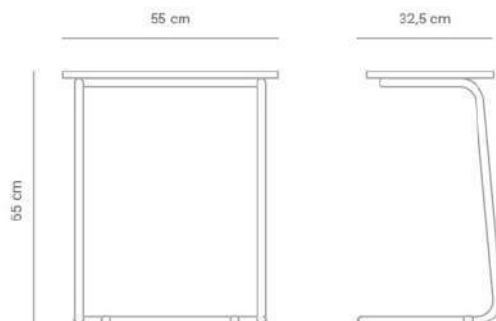

*Alturas disponíveis da mesa:

Adulto: 760 mm
Jovem: 640 mm
Infantil: 590 mm

Materiais e acabamentos

Tampo em MDP revestido em sua face superior em laminado melamínico de alta pressão (A.P.), confeccionado em tubos carbono de 1" 1/2", 1" 1/4", 7/8" e 29x58.

Dimensões

*alturas disponíveis da mesa:
Adulto = 750 mm
Juvenil = 640 mm
Infantil = 590 mm

Materiais e acabamentos

Tampo em MDP, revestido na face superior em laminado melamínico de alta pressão (A.P.) e na face inferior em baixa pressão (B.P.).

*Dimensões de outros modelos disponíveis:

CDJ MA1
cadeira: A 700 x L 440 x P 510
assento: 380

CDI MA1
cadeira: A 670 x L 440 x P 500
assento: 350

Materiais e acabamentos

Estrutura em tubos de aço 7/8" com pintura eletrostática.

Dimensões

Materiais e acabamentos

Estrutura em aço carbono com acabamento em pintura eletrostática de alta resistência e durabilidade.

Tampo em compensado laminado de madeira maciça.

Tampo revestido em laminado melamínico de diversas opções de cores e texturas.