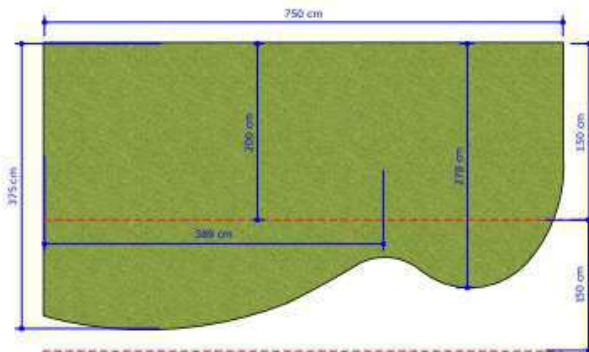

PUFF SEXTAVADO

Revestimento externo: Couro de alta qualidade
Revestimento interno : Madeira reforçada
Medidas 0,50 x 0,45 x 0,45
Espuma : alta densidade
Cor - Diversas
Limpeza (sabão neutro)

V3 | PERSPECTIVA
SEM ESCALA.

V1 | FRONTAL
ESCALA: 1/10

V3 | PERSPECTIVA SEM ESCALA.

V2 | Superior ESCALA: 1/10

Grama Sintética decorativa, produto 10mm
 Largura padrão do rolo: 2,00m.
 100% Polietileno Virgem.
 Materiais para Instalação: Adesivo de Contato ou Fita Dupla Face. Para recortes utilizar estilete, sempre pela base (fundo) do produto.