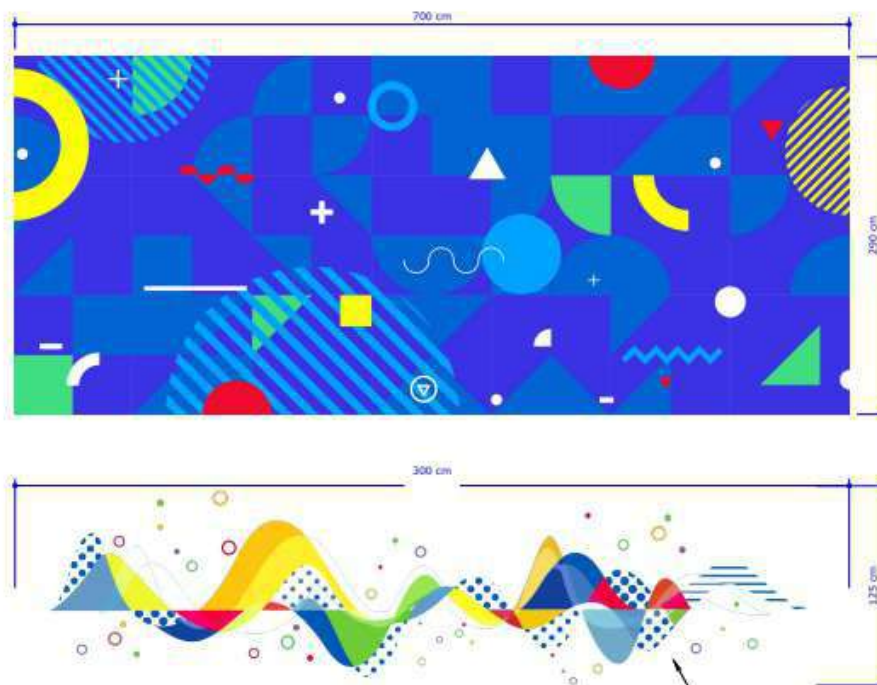

Arte adesivo:

Envolvimento em adesivo vinil impresso

V3 | PERSPECTIVA
SEM ESCALA.

V1 | FRONTAL
ESCALA: 1/10

V2 | LATERAL
ESCALA: 1/10

Descrição:

Armário de Aço com 02 (duas) Portas de Abrir e 04 (quatro) prateleiras resistente a 20kg (distribuídos por prateleira) mais a base, formando 05 (cinco) níveis para acomodação de materiais e objetos. Possui cremalheira para ajuste das prateleiras, sendo que uma das prateleiras é fixa, fechadura com duas chaves e um puxador.

Arte adesivo:

Envolvimento em adesivo vinil impresso

Descrição:

Adesivo Impresso em vinil fosco, aplicado nas paredes seguindo a descrição do projeto.
Medidas: ajustadas de acordo com o espaço projetado.

Adesivo impresso com o fundo transparente.

A CRIATIVIDADE É A INTELIGÊNCIA SE
DIVERTINDO

MOVE O MUNDO
A TECNOLOGIA

MOVE O MUNDO
A TECNOLOGIA

Descrição:

Adesivo plotter em recorte nas cores (Branco) (Azul médio).
Medidas: de texto ajustada de acordo com o espaço projetado.