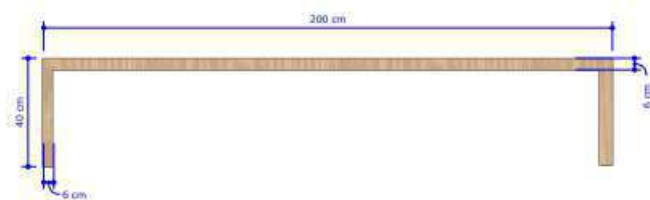

Projeto A | PERSPECTIVA
Layout Pequeno

Projeto B | PERSPECTIVA
Layout Médio

Projeto C | PERSPECTIVA
Layout Grande

V3 | PERSPECTIVA
SEM ESCALA

Perfil alumínio tubo

V1 | FRONTAL
ESCALA: 1/10

V2 | LATERAL
ESCALA: 1/10

Descrição:

Material madeira: Pinus tratado
Medidas: 0,50 x 0,45
Cor - Natural

V3 | PERSPECTIVA
SEM ESCALA

V1 | FRONTAL
ESCALA.: 1/0

V2 | LATERAL
ESCALA.: 1/0

Descrição:

Material madeira: Pinus tratado
Medidas: 200,0 x 0,45 x 0,40
Cor - Natural