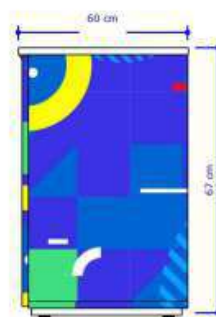

Projeto A | PERSPECTIVA
Layout Pequeno

Projeto B | PERSPECTIVA
Layout Médio

Projeto C | PERSPECTIVA
Layout Grande

V3 | PERSPECTIVA
SEM ESCALA

Perfil alumínio tubo

V1 | FRONTAL
ESCALA: 1/10

V2 | LATERAL
ESCALA: 1/10

Descrição:

Material madeira: Pinus tratado
Medidas: 0,50 x 0,45
Cor - Natural

V3 | PERSPECTIVA
SEM ESCALA

V1 | FRONTAL
ESCALA.: 1/0

V2 | LATERAL
ESCALA.: 1/0

Descrição:

Material madeira: Pinus tratado
Medidas: 200,0 x 0,45 x 0,40
Cor - Natural

V3 | PERSPECTIVA
SEM ESCALA

V1 | FRONTAL
ESCALA.: 1/0

V2 | LATERAL
ESCALA.: 1/0

Descrição:

Armário Baixo 3 Portas
Medidas: Larg 120 x Prof 0,60 x Alt 0,67cm
Tampo e corpo confeccionado em MDP
2 Portas
1 Chave que fecha as 2 portas