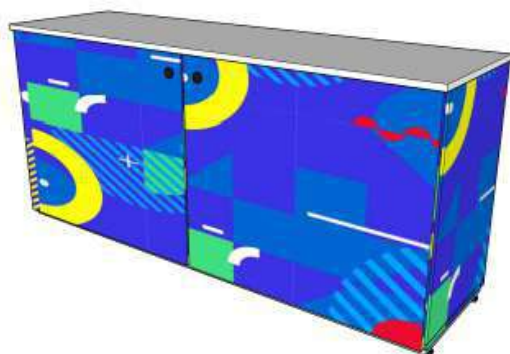

Projeto A | PERSPECTIVA
Layout Pequeno

Projeto B | PERSPECTIVA
Layout Médio

Projeto C | PERSPECTIVA
Layout Grande

V3 | PERSPECTIVA
SEM ESCALA

Perfil alumínio tubo

V1 | FRONTAL
ESCALA: 1/10

V2 | LATERAL
ESCALA: 1/10

Descrição:

Material madeira: Pinus tratado
Medidas: 0,50 x 0,45
Cor - Natural

V3 | PERSPECTIVA
SEM ESCALA

V1 | FRONTAL
ESCALA.: 1/0

V2 | LATERAL
ESCALA.: 1/0

Descrição:

Material madeira: Pinus tratado
Medidas: 200,0 x 0,45 x 0,40
Cor - Natural