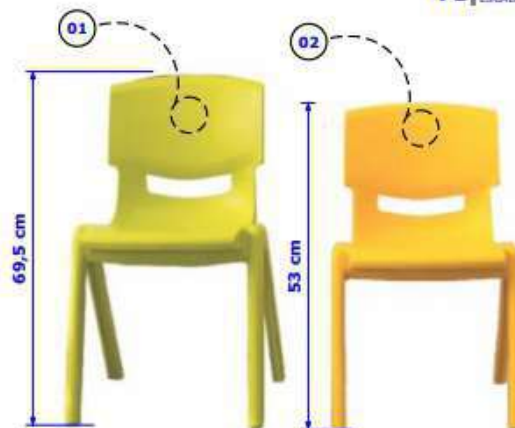

V3 | PERSPECTIVA SEM ESCALA.

V1 | FRONTAL ESCALA: 1/10

Placas hexagonal

Modelo: Isopor expandido / PVC Expandido
 Espessura da placa: 2 cm
 Cores: Vermelho / Verde / Azul / Amarelo

Spot de LED embutir

Modelo: Spot LED 5W
 Temperatura luz: 6400k Branco Frio
 Cores: Branco

Cabo de Aço

Modelo: Cabo de aço com regulagem de altura, e fixação em gancho
 Cor: Aço

V3 | PERSPECTIVA
SEM ESCALA.

V1 | FRONTAL
ESCALA: 1/10

Cadeira escolar Summer

Cadeira Escolar ergonômica ideal para crianças. Fabricada com concha única de polipropileno. Design simples, peça leve e empilhável.

TAMANHO 01 - (Assento 40cm / Altura 69,5cm)

TAMANHO 02 - (Assento 28cm / Altura 53cm)

V3 | PERSPECTIVA
SEM ESCALA.

V1 | FRONTAL
ESCALA: 1/10

Mesa Escolar Triangular Fixa

Mesa em MDP, fixa por suporte em pé estrutural fixo de aço, com pintura epoxi cinza.