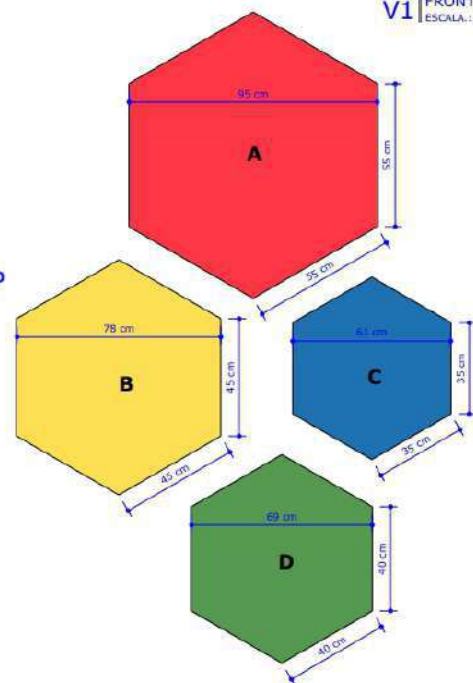

Cabo de Aço

Modelo: Cabo de aço com regulagem de altura, e fixação em gancho
Cor: Aço

V1 | FRONTAL
ESCALA: 1/0