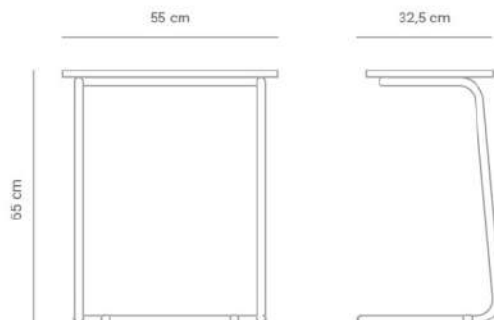

*Alturas disponíveis da mesa:

Adulto: 760 mm
Jovem: 640 mm
Infantil: 590 mm

Materiais e acabamentos

Tampo em MDP revestido em sua face superior em laminado melamínico de alta pressão (A.P.), confeccionado em tubos carbono de 1" 1/2", 1" 1/4", 7/8" e 29x58.

Dimensões

*alturas disponíveis da mesa:
Adulto = 750 mm
Juvenil = 640 mm
Infantil = 590 mm

Materiais e acabamentos

Tampo em MDP, revestido na face superior em laminado melamínico de alta pressão (A.P.) e na face inferior em baixa pressão (B.P.).

*Dimensões de outros modelos disponíveis:

CDJ MA1
cadeira: A 700 x L 440 x P 510
assento: 380

CDI MA1
cadeira: A 670 x L 440 x P 500
assento 350

Materiais e acabamentos

Estrutura em tubos de aço 7/8" com pintura eletrostática.

Dimensões

Materiais e acabamentos

Estrutura em aço carbono com acabamento em pintura eletrostática de alta resistência e durabilidade.

Tampo em compensado laminado de madeira maciça.

Tampo revestido em laminado melamínico de diversas opções de cores e texturas.