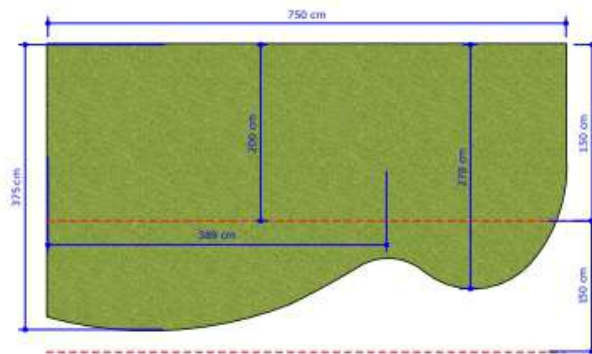

V1 | FRONTAL
ESCALA: 1/10

V3 | PERSPECTIVA SEM ESCALA.

Grama Sintética decorativa, produto 10mm
 Largura padrão do rolo: 2,00m.
 100% Polietileno Virgem.
 Materiais para Instalação: Adesivo de Contato ou Fita Dupla Face. Para recortes utilizar estilete, sempre pela base (fundo) do produto.