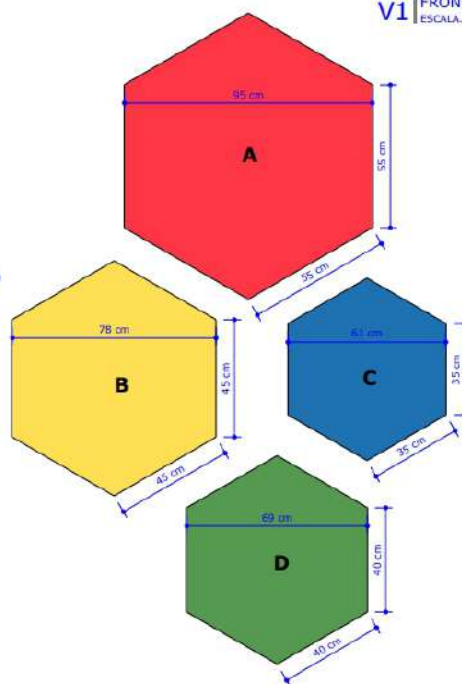

V1 | FRONTAL ESCALA: 1/0.