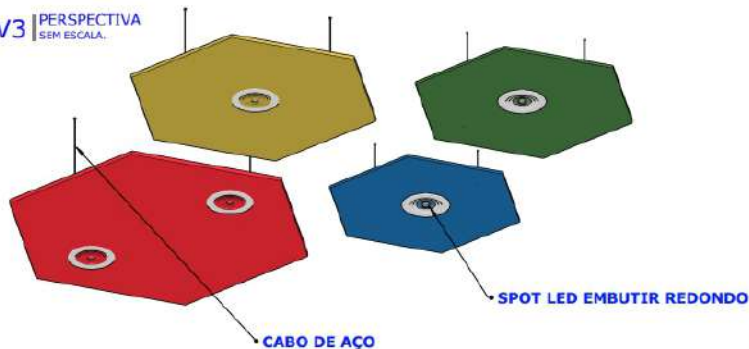

Armário AA 9050 Unique

Armário AB 9050 Unique

Arte adesivo:

Envolvimento em adesivo vinil impresso

Materiais e acabamentos

Estrutura em MDP revestido por BPP, com proteção antibacteriana e textura tátil. Tampos e bases com espessura de 25mm e borda com 2,0mm. Puxadores embutidos de alumínio.

Rodapé em aço carbono tubular com sapatas niveladoras.

V3 | PERSPECTIVA SEM ESCALA.

V1 | FRONTAL ESCALA: 1/0.

Placas hexagonal

Modelo: A placa de gesso acartonado (drywall), é composta de gesso e papel cartão. Espessura: 1.20mm. Cortada no formato hexagonal com pintura em acrílica fosca. Cores: Vermelho / Verde / Azul / Amarelo