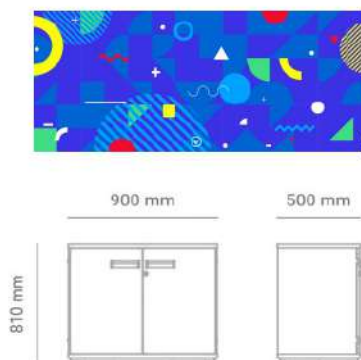

Armário AB 9050 Unique