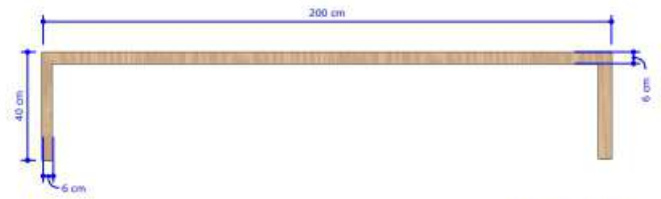

V1 | FRONTAL
ESCALA.: 1/0