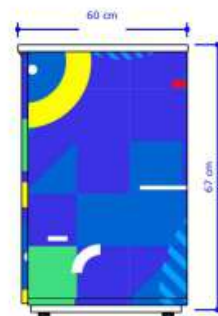

Projeto B | PERSPECTIVA
Layout Médio

Projeto C | PERSPECTIVA
Layout Grande

V3 | PERSPECTIVA
SEM ESCALA

Perfil alumínio tubo

V1 | FRONTAL
ESCALA: 1/10

V2 | LATERAL
ESCALA: 1/10

Descrição:

Material madeira: Pinus tratado
Medidas: 0,50 x 0,45
Cor - Natural

V3 | PERSPECTIVA
SEM ESCALA.

V1 | FRONTAL
ESCALA.: 1/0

V2 | LATERAL
ESCALA.: 1/0

Descrição:

Material madeira: Pinus tratado
Medidas: 200,0 x 0,45 x 0,40
Cor - Natural

V3 | PERSPECTIVA
SEM ESCALA.

V1 | FRONTAL
ESCALA.: 1/0