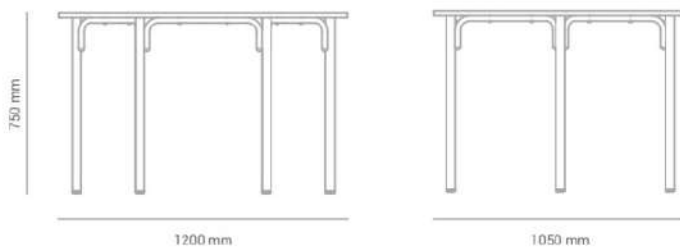

*Alturas disponíveis da mesa:

Adulto: 760 mm
Jovem: 640 mm
Infantil: 590 mm

Materiais e acabamentos

Tampo em MDP revestido em sua face superior em laminado melamínico de alta pressão (A.P.), confeccionado em tubos carbono de 1" 1/2", 1" 1/4", 7/8" e 29x58.

Ponteiras injetadas em polipropileno.

Mesa Coletiva Hexagonal BIB

Sobre o produto

A Mesa Coletiva Hexagonal está disponível em 4 cores e transforma o ambiente com seu design moderno e inovador. A peça é uma ótima escolha para ambientes que buscam atuar com criatividade e inspiração. Possui tampo em MDP, revestido na face superior em laminado melamínico de alta pressão (A.P.) e na face inferior em baixa pressão (B.P.) e estrutura em tubos de aço carbono de 1" 1/2" e 7/8" de diâmetro, e conexões injetadas em resina plástica.

Dimensões

*alturas disponíveis da mesa:
Adulto = 750 mm
Juvenil = 640 mm
Infantil = 590 mm

Materiais e acabamentos

Tampo em MDP, revestido na face superior em laminado melamínico de alta pressão (A.P.) e na face inferior em baixa pressão (B.P.).

Estrutura em tubos de aço carbono de 1" 1/2" e 7/8" de diâmetro, com pintura eletrostática e com conexões em resina plástica.

Cadeira Didático CDA

Sobre o produto

A Cadeira Didática da linha Maq Educar prioriza a ergonomia e o estilo na composição do ambiente. Disponível em 4 cores, a peça possui estrutura em tubo 7/8", assento e encosto confeccionados em MDF e laminado melamínico de alta pressão.