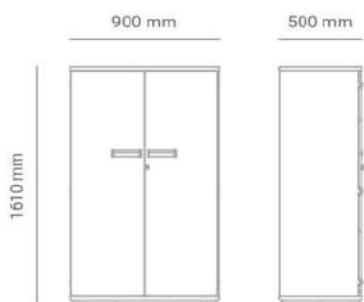

Sobre o produto

A Linha Unique foi criada pensando em ambientes corporativos únicos, com flexibilidade e design diferenciado. Possui pés com características que facilitam a utilização do produto, bem como o conforto do usuário, além de oferecer acessórios personalizados. Confere versatilidade se houver necessidade de ampliação e variação na utilização. Um produto com detalhes pensados para cada empresa e que conta com a adequação de acordo com as normas da ABNT.