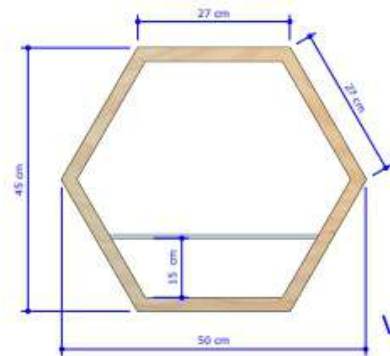

Dimensões

*alturas disponíveis da mesa:
Adulto = 750 mm
Juvenil = 640 mm
Infantil = 590 mm

Materiais e acabamentos

Tampo em MDP, revestido na face superior em laminado melamínico de alta pressão (A.P.) e na face inferior em baixa pressão (B.P.).

Projeto B | PERSPECTIVA
Layout Médio

Projeto C | PERSPECTIVA
Layout Grande

V3 | PERSPECTIVA
SEM ESCALA

Perfil alumínio tubo

V1 | FRONTAL
ESCALA: 1/10

V2 | LATERAL
ESCALA: 1/10

Descrição:

Material madeira: Pinus tratado
Medidas: 0,50 x 0,45
Cor - Natural