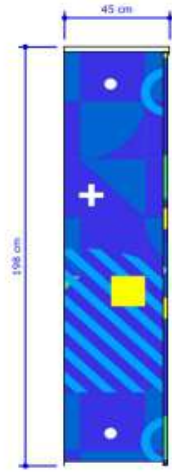

Projeto B | PERSPECTIVA
Layout Médio

Projeto C | PERSPECTIVA
Layout Grande

V3 | PERSPECTIVA
SEM ESCALA

Perfil alumínio tubo

V1 | FRONTAL
ESCALA: 1/10

V2 | LATERAL
ESCALA: 1/10

Descrição:

Material madeira: Pinus tratado
Medidas: 0,50 x 0,45
Cor - Natural

V3 | PERSPECTIVA
SEM ESCALA.

V1 | FRONTAL
ESCALA.: 1/0

V2 | LATERAL
ESCALA.: 1/0

Descrição:

Material madeira: Pinus tratado
Medidas: 200,0 x 0,45 x 0,40
Cor - Natural

V3 | PERSPECTIVA
SEM ESCALA.

V1 | FRONTAL
ESCALA.: 1/0

V2 | LATERAL
ESCALA.: 1/0

Descrição:

Armário Baixo 3 Portas
Medidas: Larg 120 x Prof 0,60 x Alt 0,67cm
Tampo e corpo confeccionado em MDP
2 Portas
1 Chave que fecha as 2 portas

Arte adesivo:

Envelopamento em adesivo vinil impresso

V3 | PERSPECTIVA
SEM ESCALA.

V1 | FRONTAL
ESCALA: 1/10

V2 | LATERAL
ESCALA: 1/10

Descrição:

Armário de Aço com 02 (duas) Portas de Abrir e 04 (quatro) prateleiras resistente a 20kg (distribuídos por prateleira) mais a base, formando 05 (cinco) níveis para acomodação de materiais e objetos. Possui cremalheira para ajuste das prateleiras, sendo que uma das prateleiras é fixa, fechadura com duas chaves e um puxador.