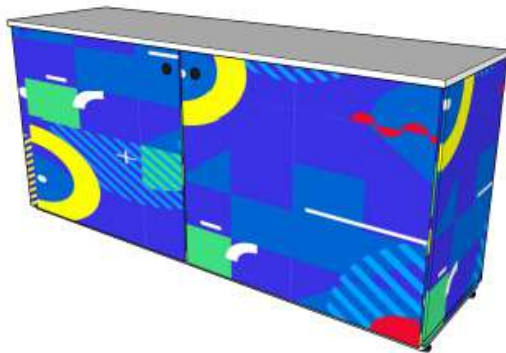

V3 | PERSPECTIVA
SEM ESCALA.

V1 | FRONTAL
ESCALA.: 1/0

V2 | LATERAL
ESCALA.: 1/0

Descrição:

Material madeira: Pinus tratado
Medidas: 200,0 x 0,45 x 0,40
Cor - Natural

V3 | PERSPECTIVA
SEM ESCALA.

V1 | FRONTAL
ESCALA.: 1/0