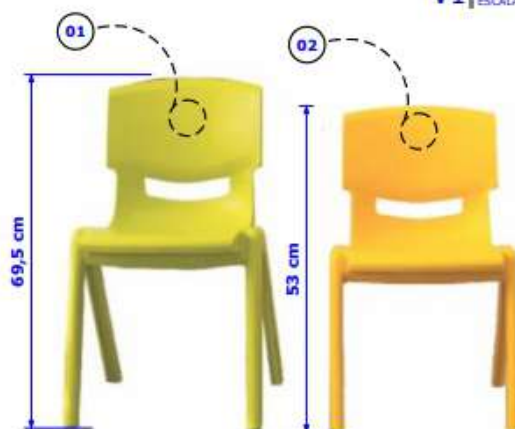

V2 | Superior ESCALA.: 1/0

V3 | PERSPECTIVA SEM ESCALA.

Placas hexagonal

Modelo: Isopor expandido / PVC Expandido
 Espessura da placa: 2 cm
 Cores: Vermelho / Verde / Azul / Amarelo

Spot de LED embutir

Modelo: Spot LED 5W
 Temperatura luz: 6400k Branco Frio
 Cores: Branco

Cabo de Aço

Modelo: Cabo de aço com regulagem de altura, e fixação em gancho
 Cor: Aço

V1 | FRONTAL ESCALA.: 1/0

V3 | PERSPECTIVA
SEM ESCALA.

V1 | FRONTAL
ESCALA: 1/10

Cadeira escolar Summer

Cadeira Escolar ergonômica ideal para crianças.
Fabricada com concha única de polipropileno.
Design simples, peça leve e empilhável.

TAMANHO 01 - (Assento 40cm / Altura 69,5cm)

TAMANHO 02 - (Assento 28cm / Altura 53cm)

V3 | PERSPECTIVA
SEM ESCALA.

V1 | FRONTAL
ESCALA: 1/10

Mesa Escolar Triangular Fixa

Mesa em MDP, fixa por suporte em pé estrutural
fixo de aço, com pintura epoxi cinza.