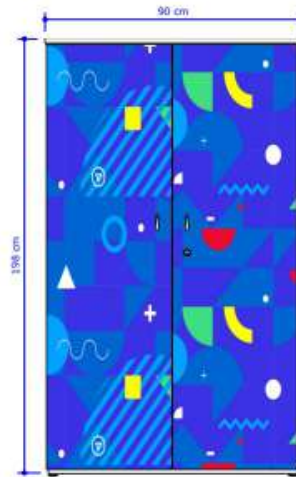

V1 | FRONTAL
ESCALA: 1/10