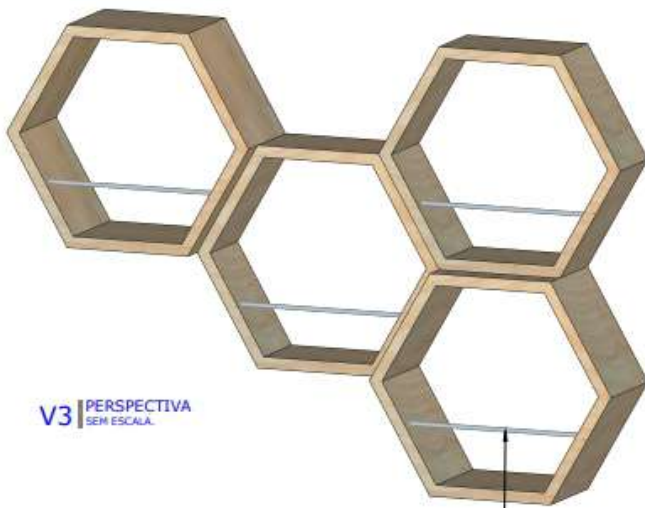

V3 | PERSPECTIVA
SEM ESCALA

Perfil alumínio tubo