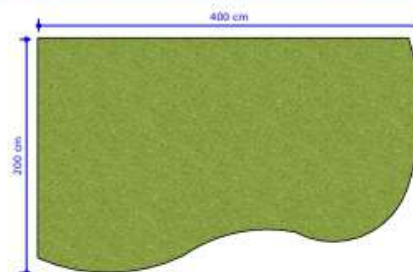

PUFF SEXTAVADO

Revestimento externo: Courino de alta qualidade
Revestimento interno : Madeira reforçada
Medidas 0,50 x 0,45 x 0,45
Espuma : alta densidade
Cor - Diversas
Limpeza (sabão neutro)

V3 | PERSPECTIVA
SEM ESCALA.

V1 | FRONTAL
ESCALA: 1/10

V3 | PERSPECTIVA SEM ESCALA.

Grama Sintética decorativa, produto 10mm
 Largura padrão do rolo: 2,00m.
 100% Polietileno Virgem.
 Materiais para Instalação: Adesivo de Contato ou Fita Dupla Face. Para recortes utilizar estilete, sempre pela base (fundo) do produto.