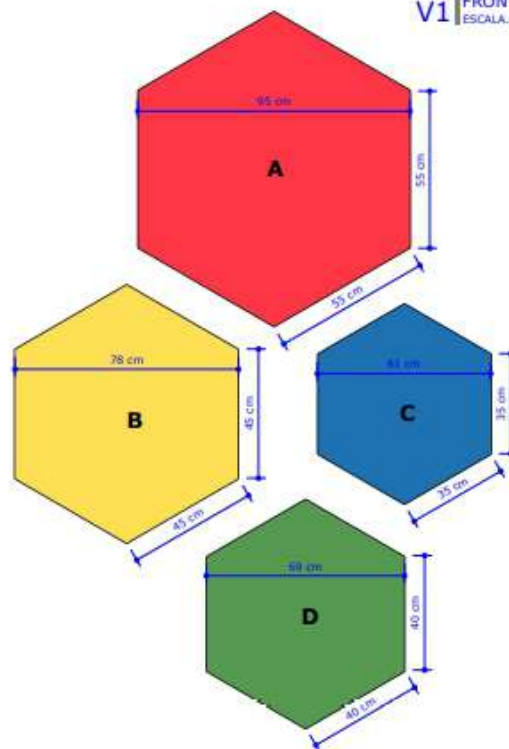

V1 | FRONTAL ESCALA.: 1/0