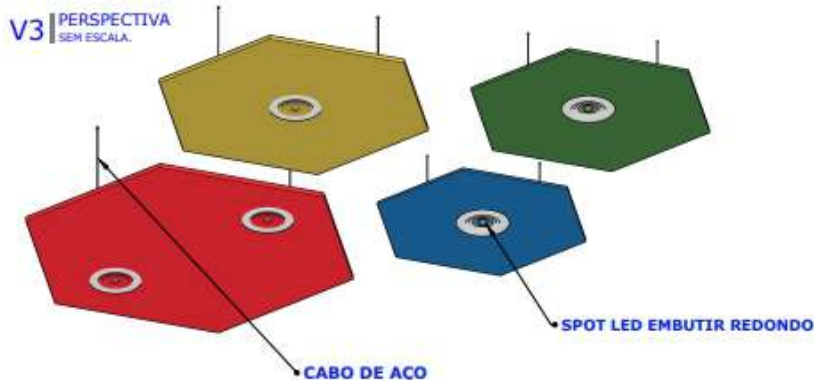

V1 | FRONTAL
ESCALA: 1/10

V3 | PERSPECTIVA SEM ESCALA.

Grama Sintética decorativa, produto 10mm
 Largura padrão do rolo: 2,00m.
 100% Polietileno Virgem.
 Materiais para Instalação: Adesivo de Contato ou Fita Dupla Face. Para recortes utilizar estilete, sempre pela base (fundo) do produto.

V2 | Superior ESCALA.: 1/0

V3 | PERSPECTIVA SEM ESCALA.

Placas hexagonal

Modelo: Isopor expandido / PVC Expandido
 Espessura da placa: 2 cm
 Cores: Vermelho / Verde / Azul / Amarelo

Spot de LED embutir

Modelo: Spot LED 5W
 Temperatura luz: 6400k Branco Frio
 Cores: Branco