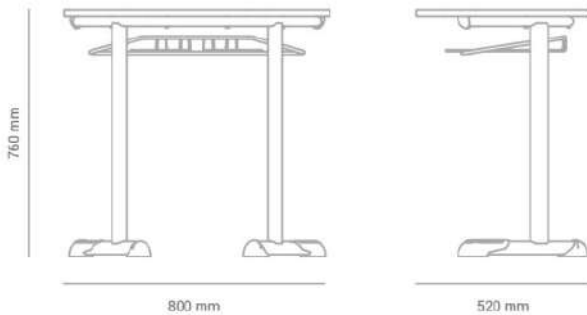

PROJETO: SALA (A)

PROJETO: SALA (B)

PROJETO: SALA (C)

PROJETO: SALA (C)

Mesa Didático MDA 01

Sobre o produto

A Mesa didática trapézio é ideal para salas de aula e de todos os tipos e idades. Mesa didática com tampo em MDP revestido em sua face superior em laminado melamínico de alta pressão (A.P.), confeccionado em tubos carbono de 1" 1/2", 1" 1/4", 7/8" e 29x58. Ponteiros injetados em polipropileno.

*Alturas disponíveis da mesa:

Adulto: 760 mm
Jovem: 640 mm
Infantil: 590 mm

Materiais e acabamentos

Tampo em MDP revestido em sua face superior em laminado melamínico de alta pressão (A.P.), confeccionado em tubos carbono de 1" 1/2", 1" 1/4", 7/8" e 29x58.

Ponteiras injetadas em polipropileno.

Mesa Coletiva Hexagonal BIB

Sobre o produto

A Mesa Coletiva Hexagonal está disponível em 4 cores e transforma o ambiente com seu design moderno e inovador. A peça é uma ótima escolha para ambientes que buscam atuar com criatividade e inspiração. Possui tampo em MDP, revestido na face superior em laminado melamínico de alta pressão (A.P.) e na face inferior em baixa pressão (B.P.) e estrutura em tubos de aço carbono de 1" 1/2" e 7/8" de diâmetro, e conexões injetadas em resina plástica.

Dimensões

*alturas disponíveis da mesa:
Adulto = 750 mm
Juvenil = 640 mm
Infantil = 590 mm

Materiais e acabamentos

Tampo em MDP, revestido na face superior em laminado melamínico de alta pressão (A.P.) e na face inferior em baixa pressão (B.P.).