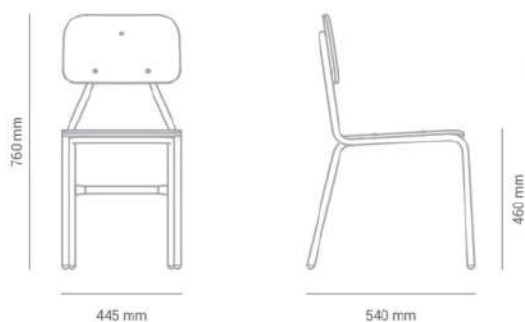

*Alturas disponíveis da mesa:

Adulto: 760 mm
Jovem: 640 mm
Infantil: 590 mm

Materiais e acabamentos

Tampo em MDP revestido em sua face superior em laminado melamínico de alta pressão (A.P.), confeccionado em tubos carbono de 1" 1/2", 1" 1/4", 7/8" e 29x58.

Ponteiras injetadas em polipropileno.

Mesa Coletiva Hexagonal BIB

Sobre o produto

A Mesa Coletiva Hexagonal está disponível em 4 cores e transforma o ambiente com seu design moderno e inovador. A peça é uma ótima escolha para ambientes que buscam atuar com criatividade e inspiração. Possui tampo em MDP, revestido na face superior em laminado melamínico de alta pressão (A.P.) e na face inferior em baixa pressão (B.P.) e estrutura em tubos de aço carbono de 1" 1/2" e 7/8" de diâmetro, e conexões injetadas em resina plástica.

Dimensões

*alturas disponíveis da mesa:
Adulto = 750 mm
Juvenil = 640 mm
Infantil = 590 mm

Materiais e acabamentos

Tampo em MDP, revestido na face superior em laminado melamínico de alta pressão (A.P.) e na face inferior em baixa pressão (B.P.).

Estrutura em tubos de aço carbono de 1" 1/2" e 7/8" de diâmetro, com pintura eletrostática e com conexões em resina plástica.

Cadeira Didático CDA

Sobre o produto

A Cadeira Didática da linha Maq Educar prioriza a ergonomia e o estilo na composição do ambiente. Disponível em 4 cores, a peça possui estrutura em tubo 7/8", assento e encosto confeccionados em MDF e laminado melamínico de alta pressão.