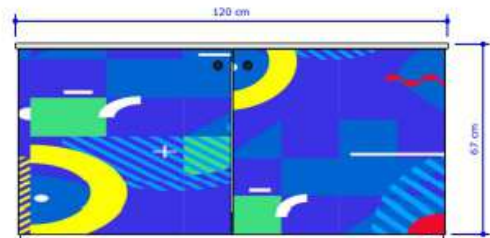

V1 | FRONTAL
ESCALA.: 1/0