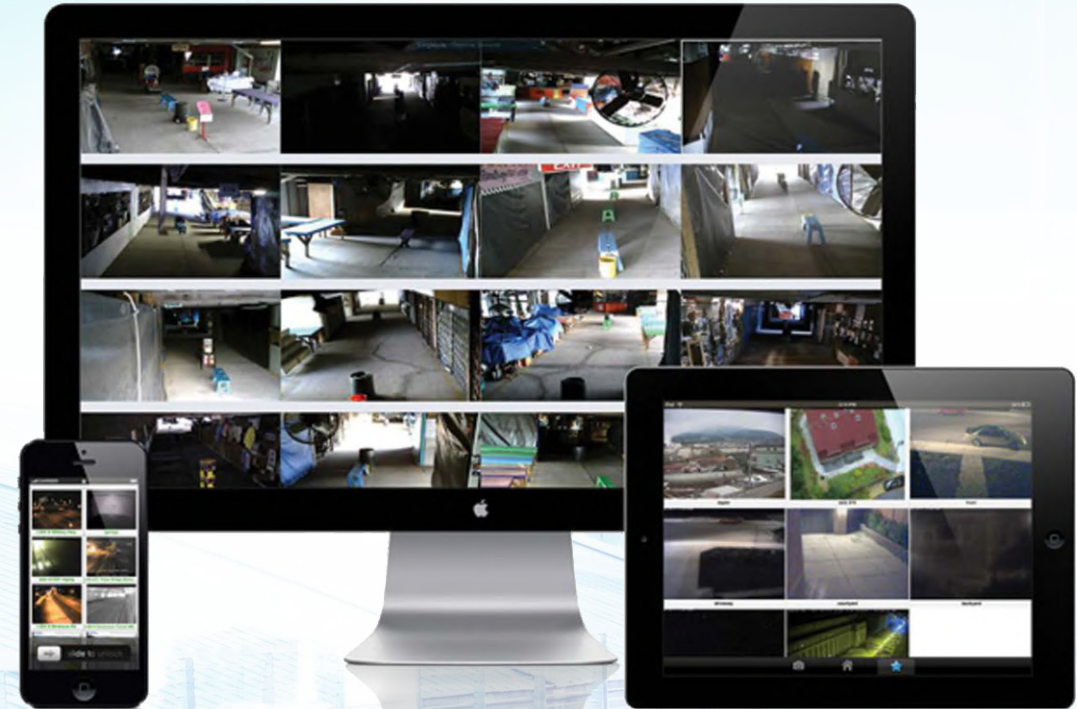

MURALHA DE SEGURANÇA

O sistema possibilita a identificação de veículos roubados ou furtados por meio da leitura das placas. Todas as placas são fotografadas e inseridas num banco de dados. Posteriormente, as informações são disponibilizadas para a GCM e as polícias militar e civil.

BRASIL

MONITORAMENTO E ALARME DE PRÉDIOS PÚBLICOS

MONITORAMENTO MÓVEL

VÍDEO MONITORAMENTO EMBARCADO

O Sistema armazena e transmite remotamente as imagens e áudios gerados no veículo. Ideal para acompanhamento e gestão de operações policiais e transportes escolares.