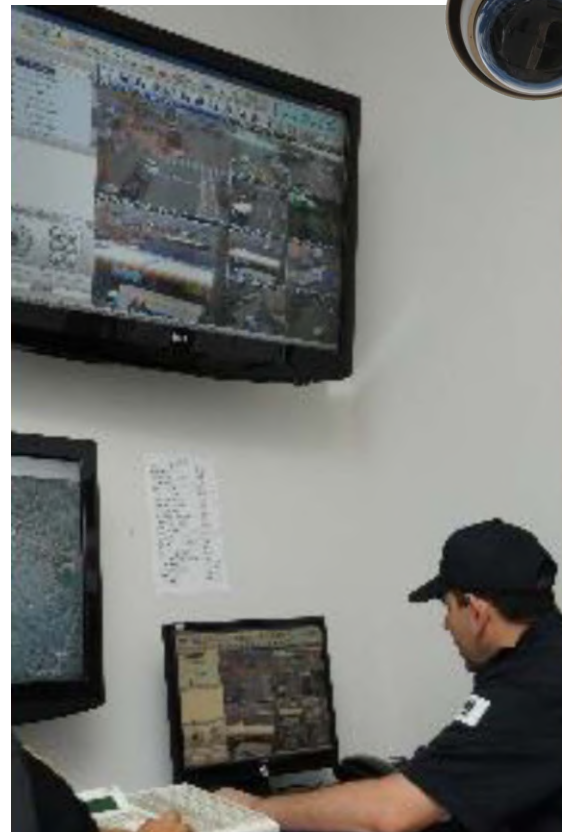

JANDIRA

PRONASCI (O Programa Nacional de Segurança Pública com Cidadania).