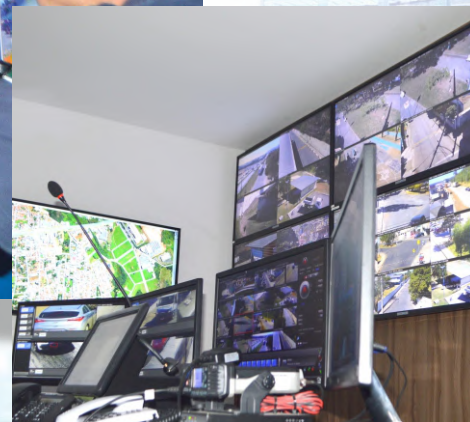

CABREÚVA

Cabreúva conta com 35 pontos de Monitoramento em vias públicas estrategicamente instalados e 6 pontos de OCR nas entradas e saídas do município.