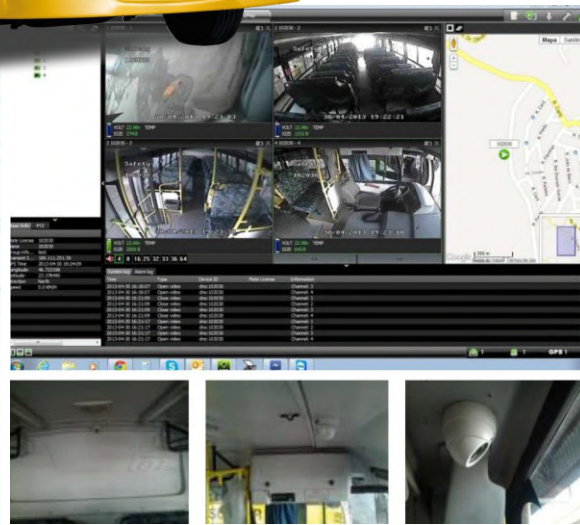

MURALHA DE SEGURANÇA

SISTEMA DE INTELIGÊNCIA APLICADA À SEGURANÇA METROPOLITANA

CAIEIRAS

MAIRIPORÃ

Com a Muralha de Segurança é possível realizar a análise comportamental da malha viária e criar verdadeiros cinturões de segurança dentro de uma mancha urbana.

MURALHA DE SEGURANÇA

O sistema possibilita a identificação de veículos roubados ou furtados por meio da leitura das placas. Todas as placas são fotografadas e inseridas num banco de dados. Posteriormente, as informações são disponibilizadas para a GCM e as polícias militar e civil.

BRASIL

MONITORAMENTO E ALARME DE PRÉDIOS PÚBLICOS

MONITORAMENTO MÓVEL

VÍDEO MONITORAMENTO EMBARCADO

O Sistema armazena e transmite remotamente as imagens e áudios gerados no veículo. Ideal para acompanhamento e gestão de operações policiais e transportes escolares.