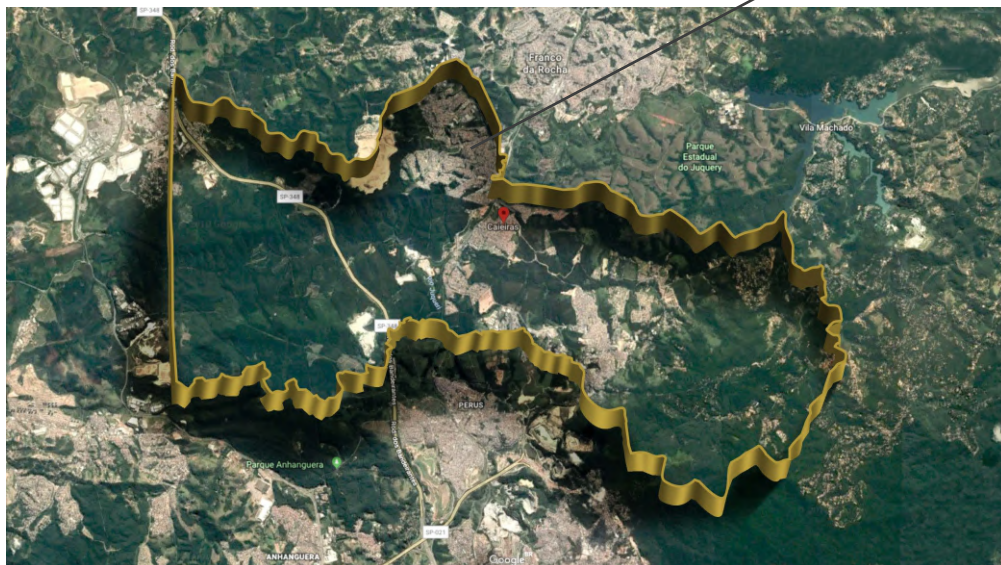

Variedades e melhores condições

ATAS DE REGISTROS DE PREÇOS SEGURANÇA PÚBLICA 2022

As melhores **Atas de Registro de preços segurança Pública de 2022**

Conheça a **Ata Forte**

A ATA FORTE é referência no mercado brasileiro em atendimento governamental desde 1999 por meio da melhoria contínua do Sistema de Gestão da Qualidade, atendendo às expectativas dos clientes, se destacando entre as melhores empresas do mercado de produtos e serviços.

MURALHA DE SEGURANÇA

SISTEMA DE INTELIGÊNCIA APLICADA À SEGURANÇA METROPOLITANA

CAIEIRAS

MAIRIPORÃ

Com a Muralha de Segurança é possível realizar a análise comportamental da malha viária e criar verdadeiros cinturões de segurança dentro de uma mancha urbana.